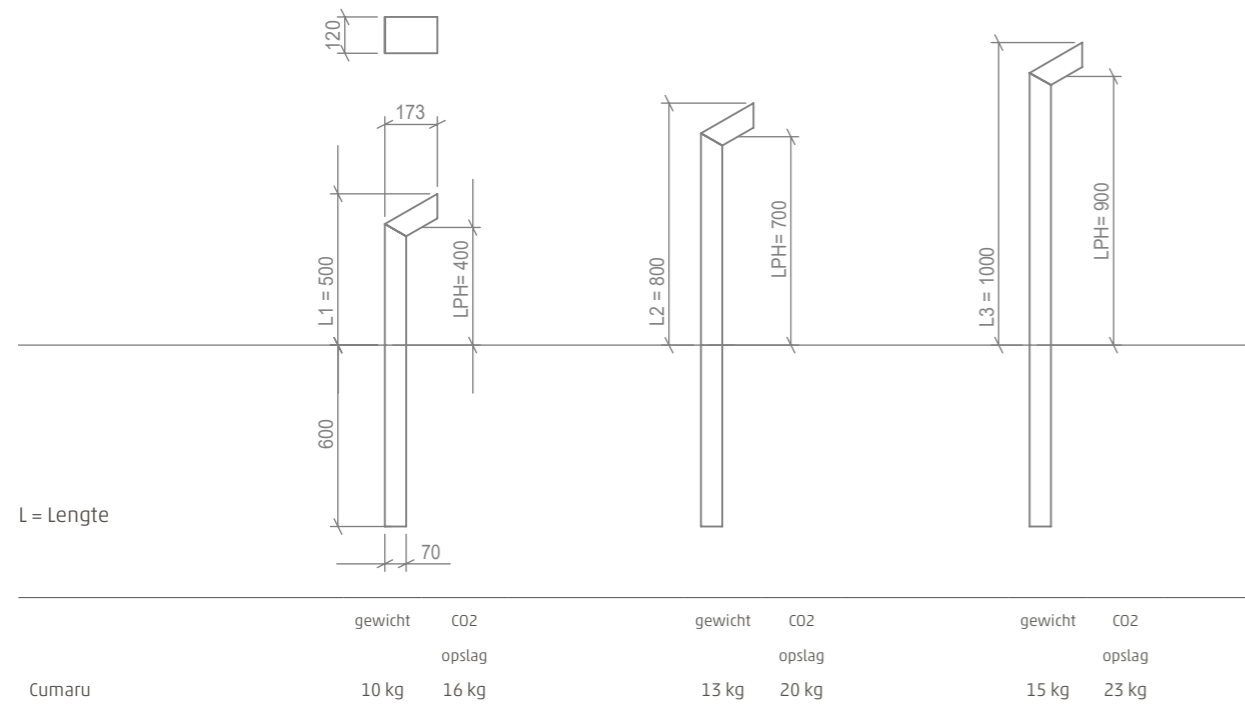

SPECIFICATIES

- **Houtsoort:** Cumaru
- **Dikte:** 120x70mm
- **IP klasse:** IP54
- **Vermogen per ledmodule:** 2.4 Watt
- **Lumen output per ledmodule:**
 - 2.200K = 109 lm
 - 2.700K = 121 lm
 - 4.000K = 153 lm
 - amber = 47 lm
- **Stralingshoek:** De ledmodule heeft een stralingshoek van 155x65 graden.
- **Levensduur:** Iedere houtsoort heeft zijn eigen duurzaamheidsklasse. Meer informatie hierover is te vinden onder "Houtsoorten" & "Duurzaamheid". De ledmodule heeft een verwachte levensduur van 100.000 uur.
- **Lichtdata:** Lichtdata beschikbaar op aanvraag.

OPTIES

- **Spanning:** 230 VAC of 12-24 V AC/DC
- **Keurmerk:** FSC
- **Lichtkleur:** Verkrijgbaar in 2.200, 2.700, 4.000K en amber (593nm).
- **Aansluiting:** Mogelijk met kabel of zonder kabel (1mtr 3x 1,5mm²). Standaard een gat van 32mm in de armatuur voor eenvoudige doorvoer van uw grondkabel.
- **Uitvoering:** 500, 800 en 1.000mm hoogte.
- **Variaties:** Bij Timberlab wordt ieder armatuur zorgvuldig voor u geproduceerd. Naast de standaard opties denken wij graag mee in variaties voor uw toepassing. Denk hierbij aan een waterpunt, in combinatie met een hek, met wandcontactdoos of een afwijkende hoogte.