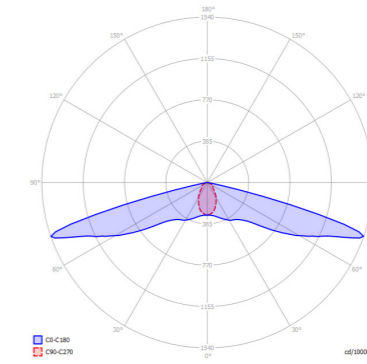

LEDMODULES

	TBL.path light module 2.200K	TBL.path light module 2.700K	TBL.path light module 4.000K	TBL.path light module AMBER 593 nm
Spanning (optie)	230 VAC 12-24V AC/DC	230 VAC 12-24V AC/DC	230 VAC 12-24V AC/DC	230 VAC 12-24V AC/DC
Vermogen	2.4W*	2.4 W*	2.4W*	2.1W*
Power factor	0.36*	0.36*	0.36*	0.34*
Lumen output	109 lm*	121 lm*	153 lm*	47 lm*
Efficientie	45 lm/W*	50 lm/W*	63 lm/W*	23 lm/W*
Lichtkleur	2200K 2335K*	Warm Wit 2700K 2654K*	Natuurlijk Wit 4000K 3801K*	AMBER x=0.5977 y=0.3996.*
CRI	84*	84*	72*	n.v.t.
Dimbaar	op aanvraag	op aanvraag	op aanvraag	op aanvraag
Label	A+	A+	A+	B
Bescherming	IP 54	IP 54	IP 54	IP 54
Stralingshoek	156x64*	156x64*	154x65*	151x58*
Aantal LEDs per module	1	1	1	1
Bedrijfs temperatuur	-20...+50°C	-20...+50°C	-20...+50°C	-20...+50°C
Verwachte levensduur	100.000 uur	100.000 uur	100.000 uur	100.000 uur

* Gemeten waarden

Alleen producten welke zijn aangegeven met de FSC® claim zijn FSC gecertificeerd en worden geleverd met ons certificaat NC-COC-029615-KE. Alleen producten welke zijn aangegeven met de PEFC™ claim zijn 100% PEFC gecertificeerd en worden geleverd met ons certificaat NC-PEFC/COC-029615-FJ.