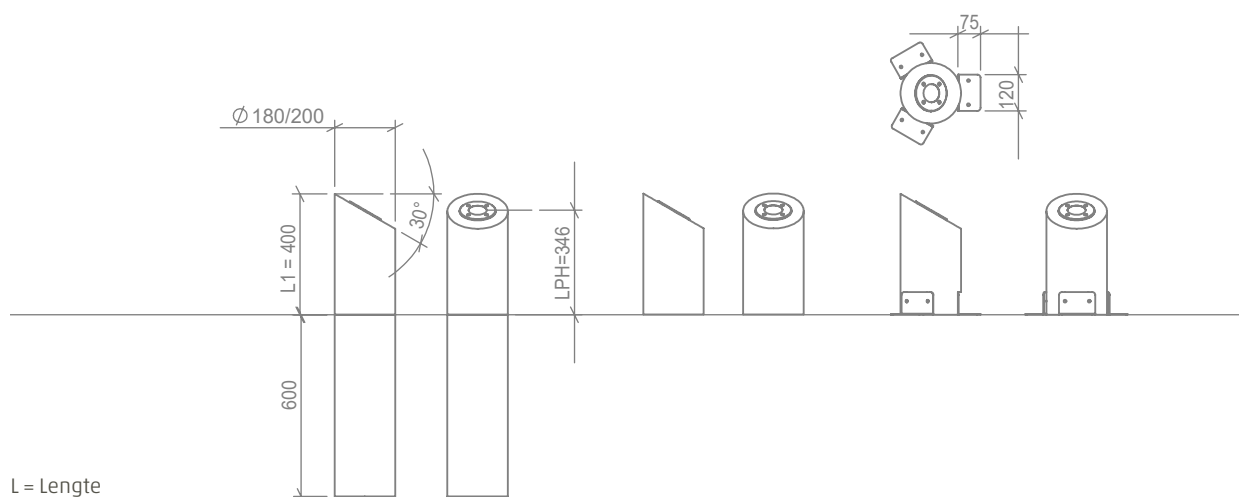

SPECIFICATIES

- **Dikte:** 180-200 mm
- **Houtsoort:** Kastanje
- **IP klasse:** IP54
- **Spanning:** 230 Volt
- **Vermogen per ledmodule:** 5 Watt (ledreflectorlamp PAR16 met GU10 lampvoet)
- **Lumen output per ledmodule:** 480 lm
- **Stralingshoek:** 40 graden
- **Levensduur:** ledere houtsoort heeft zijn eigen duurzaamheidsklasse. Meer informatie hierover is te vinden onder "Houtsoorten" & "Duurzaamheid". De ledmodule heeft een verwachte levensduur van 25.000 uur.
- **Lichtdata:** Lichtdata beschikbaar op aanvraag.

OPTIES

- **Keurmerk:** PEFC
- **Accessoires:** De BASSO is verkrijgbaar met of zonder vloerbeugels. Zie hoofdstuk 'paalhouders' voor alle technische gegevens van de verschillende paalhouders.
- **Lichtkleur:** Verkrijgbaar in 2.700, 3.000K & 4.000K.
- **Aansluiting:** Mogelijk met kabel of zonder kabel (1mtr 3x 1,5mm²). Standaard een gat van 32mm in de armatuur voor eenvoudige doorvoer van uw grondkabel.
- **Variaties :** Bij Timberlab wordt ieder armatuur zorgvuldig voor u geproduceerd. Naast de standaard opties denken wij graag mee in variaties voor uw toepassing. Denk hierbij aan een wandcontactdoos of een afwijkende hoogte.

	gewicht	CO2 opslag	gewicht	CO2 opslag	gewicht	CO2 opslag
Kastanje	16 kg	25 kg	6 kg	10 kg	8 kg	10 kg

Alleen producten welke zijn aangegeven met de FSC® claim zijn FSC gecertificeerd en worden geleverd met ons certificaat NC-COC-029615-KE. Alleen producten welke zijn aangegeven met de PEFC™ claim zijn 100% PEFC gecertificeerd en worden geleverd met ons certificaat NC-PEFC/COC-029615-FJ.