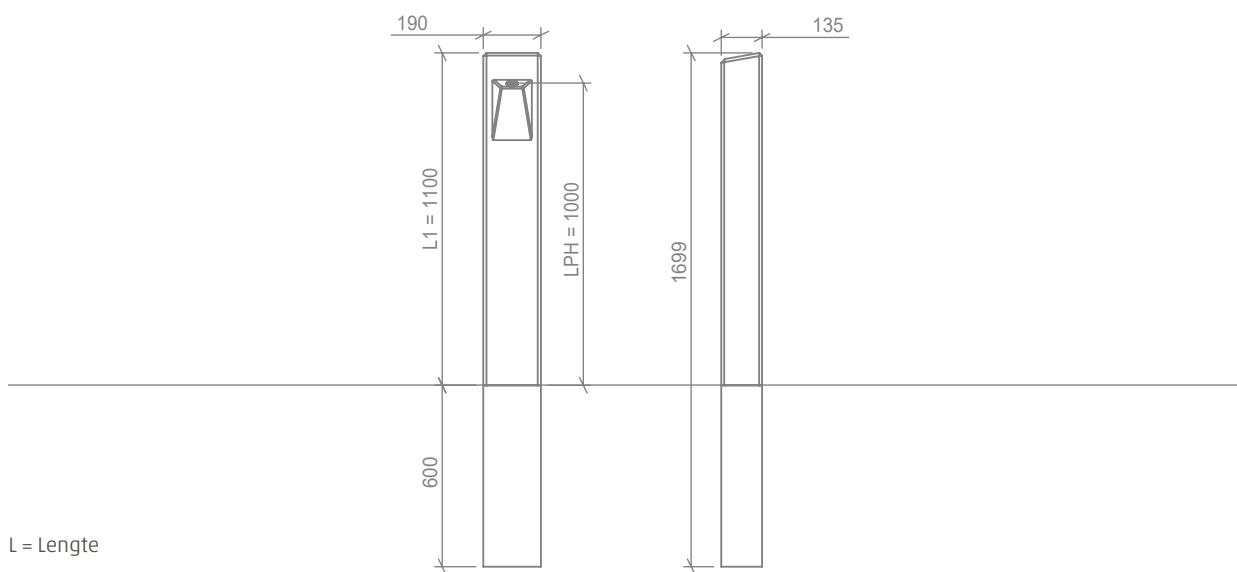

SPECIFICATIES

- **Houtsoort:** Accoya
- **Dikte:** 135 x 190 mm
- **IP klasse:** IP54
- **Vermogen per LED module:** 2.4 Watt
- **Lumen output per LED module:**
  - 2.200K = 109 lm
  - 2.700K = 121 lm
  - 4.000K = 153 lm
  - amber = 47 lm
- **Stralingshoek:** De LED module heeft een stralingshoek van 155x65 graden.
- **Levensduur:** Accoya* blijft bovengronds 50 jaar en in grond-watercontact minimaal 25 jaar in topconditie. De LED module heeft een verwachte levensduur van 100.000 uur.
- **Lichtdata:** Lichtdata beschikbaar op aanvraag.
- **Artikelnummer:** Zie product generator op pagina 126.

OPTIES

- **Spanning:** 230 VAC of 12-24 V AC/DC
- **Keurmerk:** FSC
- **Lichtkleur:** Verkrijgbaar in 2.200, 2.700K, 4.000K en amber (593nm).
- **Aansluiting:** Mogelijk met kabel of zonder kabel (1mtr 3x 1,5mm2).
- **Variaties:** Bij Timberlab wordt ieder armatuur zorgvuldig voor u geproduceerd. Naast de standaard opties denken wij graag mee in variaties voor uw toepassing. Denk hierbij aan een afwijkende hoogte.