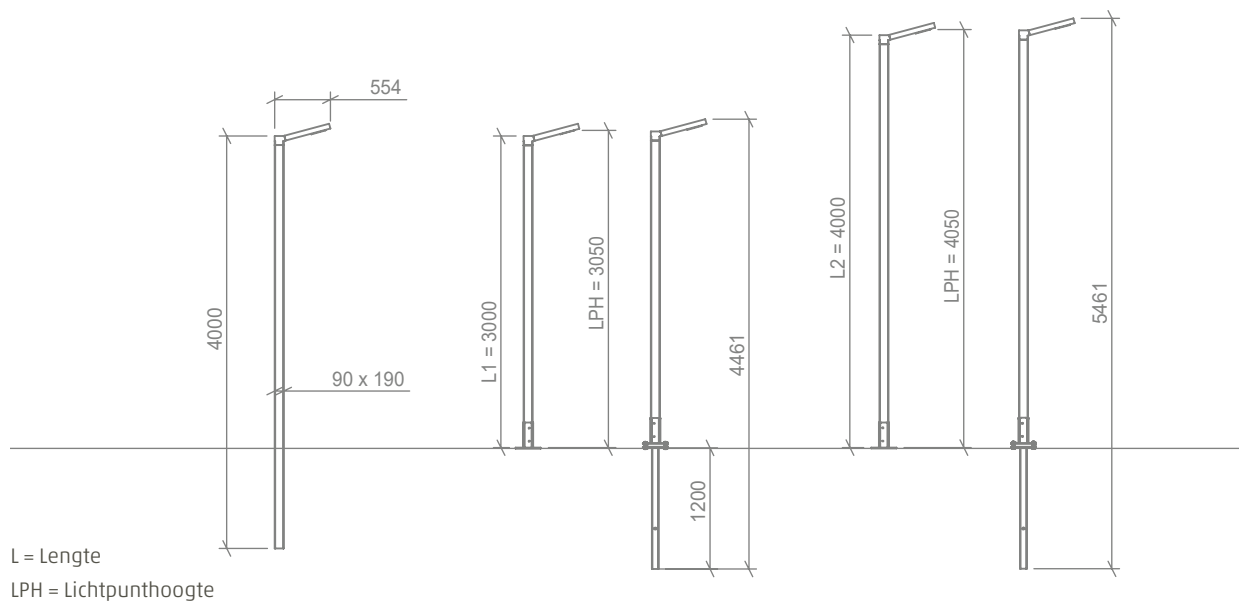

RIPARO

Zowel in functionaliteit als design uniek in zijn soort. De RIPARO is gemaakt van massief Accoya hout welke gelamineerd is opgebouwd. Perfect geschikt voor de buitenruimte waar eisen worden gesteld aan duurzaamheid, design en een natuurlijke uitstraling. De RIPARO is breed inzetbaar. Van boulevard tot bospad, en van oprijlaan tot openbare weg. Door zijn stalen armatuur is er veel variatie in optieken mogelijk. De optieken zijn speciaal ontworpen om te zorgen dat de gebruiker niet wordt verblind.

SPECIFICATIES

- **IP klasse:** IP54
- **Dikte:** 190 x 90 mm
- **Spanning:** 230 Volt
- **Vermogen per LED module:** 35 Watt
- **Lumen output per LED module:** 3.000K = 3.697 lm
4.000K = 3.975 lm
- **Stralingshoek:** De LED module heeft een stralingshoek van 130x85 graden
- **Levensduur:** Iedere houtsoort heeft zijn eigen duurzaamheidsklasse. Meer informatie hierover is te vinden onder "Houtsoorten" & "Duurzaamheid". De LED module heeft een verwachte levensduur van 60.000 uur.
- **Lichtdata:** Lichtdata beschikbaar op aanvraag.
- **Artikelnummer:** Zie product generator op pagina 126.

	gewicht	CO2 opslag	gewicht	CO2 opslag	gewicht	CO2 opslag
Accoya	78 kg	92 kg	75 kg	69 kg	95 kg	92 kg