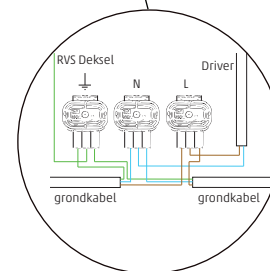

05/25/18

vooraanzicht

Haal vooraf de spanning van de voedingskabel!

1. Voorbereiding

Hang de wandbeugel aan de muur.

gebruik een waterpas

Laat de voedingskabels door het ronde gat komen en connect met het armatuur.