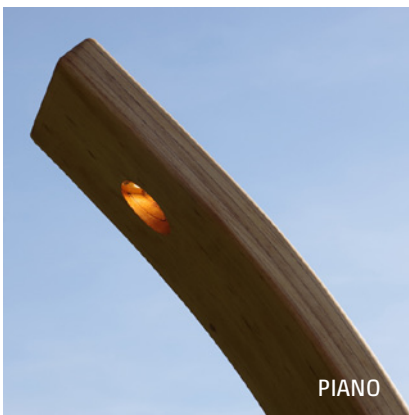

TimberLab PIANO

PIANO

PIANO

Gemaakt van het duurzaamste hout verkrijgbaar. Een bescheiden elegante vertoning toe te passen op vele vlakken. Door zijn eigenzinnige vormgeving een design accent voor vele plekken. Door de verdeckte plaatsing van de led module is het niet mogelijk recht in de lichtbron te kijken. Het licht in een brede uitstraling doet zijn werk optimaal. Door de geringe hoogte is lichtvervuiling tot een minimum beperkt. Het armatuur is gemaakt van massief gelamineerd ACCOYA hout.

Voordelen

- Natuurlijke uitstraling
- Door natuurlijke vergrijzing overdag onopvallend
- Eenvoudig aan te sluiten

Kenmerken

- Houtsoort: ACCOYA andere houtsoorten op aanvraag
- Verkrijgbaar in 2.700, 3.000 en 5.400K
- Standaard geleverd met 2 mantel buizen voor in/uitvoer van de kabel
- Op aanvraag met uitlopende kabel verkrijgbaar