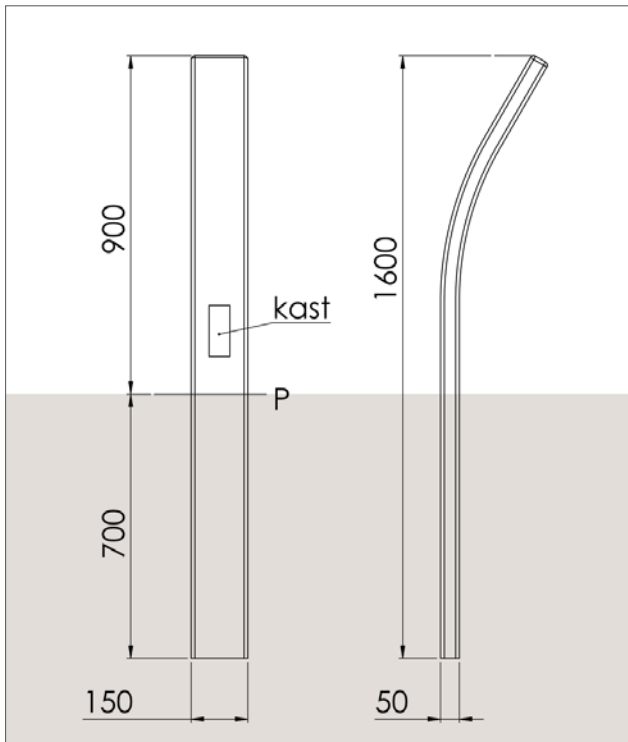

TimberLab PIANO specificaties