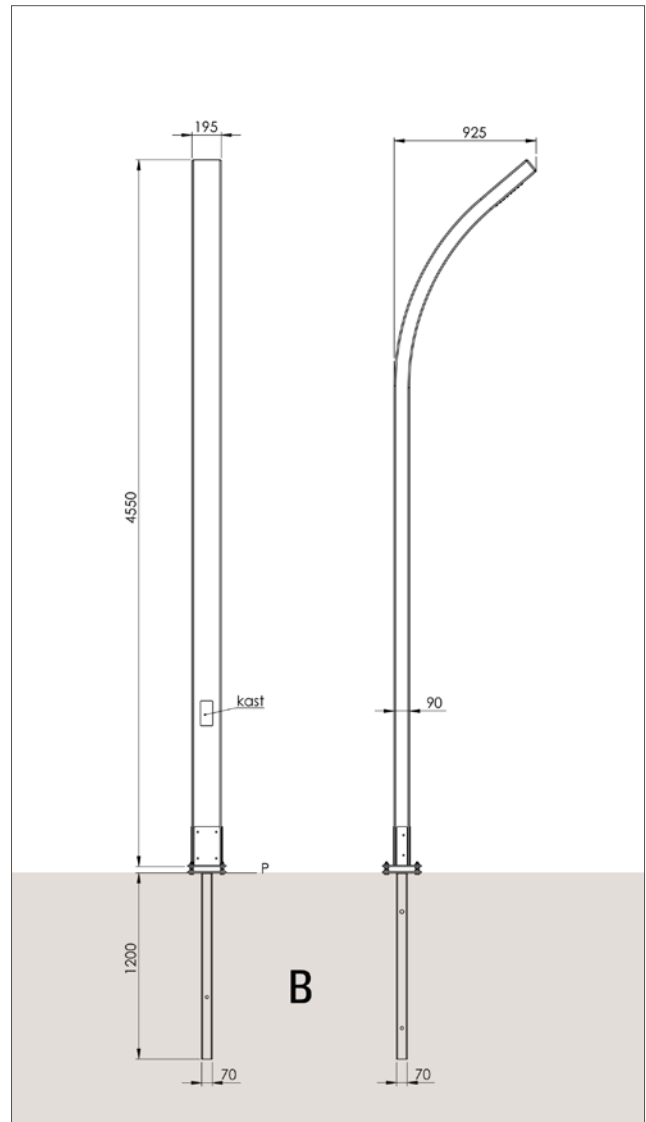

TimberLab STRADA

Lichtdata op aanvraag beschikbaar

Zowel in functionaliteit als design uniek in zijn soort. De STRADA is gemaakt van massief ACCOYA hout welke hoogwaardig gelamineerd is opgebouwd. Door de lagen op elkaar te lijmen in een radius ontstaat een elegante gekromde lantaarn. Ideaal geschikt voor de buitenruimte waar eisen worden gesteld aan duurzaamheid, design en natuurlijke uitstraling. Lichtdata is via de website aan te vragen of te downloaden.

TimberLab STRADA specificaties

06/02/17 TimberLab STRADA, Wijzigingen voorbehouden, TimberLab

Artikelnummer	EAN Nummer	Afmetingen	Ingraaf diepte	Lightpunt hoogte	Gewicht	IP klasse	Spanning	Vermogen	Lumen output	Kleurtemperatuur	Stralingshoek	Verwachte levensduur led	Materiaal	Opmerkingen
		mm	mm	mm	kg		VAC	W	lm	K	°	h		
600701	8718969331593	195x905x4.550	1.000	3.350	75	55	230	18	2.150	3.000	30x120	50.000	ACCOYA	Optie A
600702	8718969331609	195x905x4.550	1.000	3.350	75	55	230	18	2.300	4.000	30x120	50.000	ACCOYA	Optie A
600703	8718969331616	195x905x4.550	1.000	3.350	75	55	230	18	2.350	5.000	30x120	50.000	ACCOYA	Optie A
600704	8718969331623	195x905x5.750	1.200	4.350	90	55	230	18	2.150	3.000	30x120	50.000	ACCOYA	Optie B, incl. paalhouder geleverd
600705	8718969331630	195x905x5.750	1.200	4.350	90	55	230	18	2.300	4.000	30x120	50.000	ACCOYA	Optie B, incl. paalhouder geleverd
600706	8718969331647	195x905x5.750	1.200	4.350	90	55	230	18	2.350	5.000	30x120	50.000	ACCOYA	Optie B, incl. paalhouder geleverd