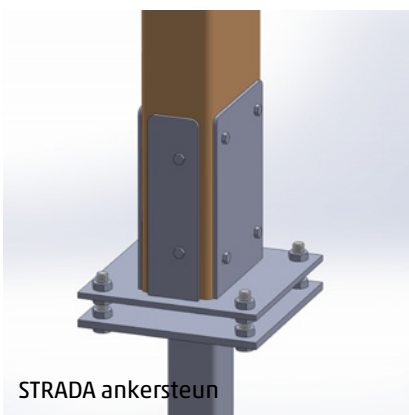

TimberLab STRADA

Lichtdata op aanvraag beschikbaar

Zowel in functionaliteit als design uniek in zijn soort. De STRADA is gemaakt van massief ACCOYA hout welke hoogwaardig gelamineerd is opgebouwd. Door de lagen op elkaar te lijmen in een radius ontstaat een elegante gekromde lantaarn. Ideaal geschikt voor de buitenruimte waar eisen worden gesteld aan duurzaamheid, design en natuurlijke uitstraling. Lichtdata is via de website aan te vragen of te downloaden.

Voordelen

- Natuurlijke uitstraling
- Door natuurlijke vergrijzing overdag onopvallend
- Eenvoudig aan te sluiten

Kenmerken

- Houtsoort: ACCOYA andere houtsoorten op aanvraag
- Verkrijgbaar in 3.000, 4.000 en 5.000K
- Standaard geleverd met dubbele mantelbuis (zonder kabel)
- Houtbehandeling met lak systeem of olie op aanvraag mogelijk

Toepassing

- Parkeerplaatsen
- Boulevards
- Wandel gebieden
- Parken
- Etc

Variaties (op aanvraag)

- Amber kleurige led (vleermuis vriendelijk)
- Afwijkende hoogte

Accessoires

- Paalhouder met of flens voor bovengrondse montage