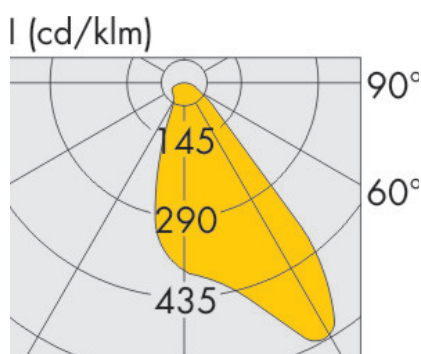

TimberLab STRADA

Lichtdata op aanvraag beschikbaar

Zowel in functionaliteit als design uniek in zijn soort. De STRADA is gemaakt van massief ACCOYA hout welke hoogwaardig gelamineerd is opgebouwd. Door de lagen op elkaar te lijmen in een radius ontstaat een elegante gekromde lantaarn. Ideaal geschikt voor de buitenruimte waar eisen worden gesteld aan duurzaamheid, design en natuurlijke uitstraling. Lichtdata is via de website aan te vragen of te downloaden.

TimberLab STRADA specificaties

06/02/17 TimberLab STRADA, Wijzigingen voorbehouden, TimberLab

Artikelnummer	EAN Nummer	Afmetingen	Ingraaf diepte	Lightpunt hoogte	Gewicht	IP klasse	Spanning	Vermogen	Lumen output	Kleurtemperatuur	Stralingshoek	Verwachte levensduur led	Materiaal	Opmerkingen
		mm	mm	mm	kg		VAC	W	lm	K	°	h		
600701	8718969331593	195x905x4.550	1.000	3.350	75	55	230	18	2.150	3.000	30x120	50.000	ACCOYA	Optie A
600702	8718969331609	195x905x4.550	1.000	3.350	75	55	230	18	2.300	4.000	30x120	50.000	ACCOYA	Optie A
600703	8718969331616	195x905x4.550	1.000	3.350	75	55	230	18	2.350	5.000	30x120	50.000	ACCOYA	Optie A
600704	8718969331623	195x905x5.750	1.200	4.350	90	55	230	18	2.150	3.000	30x120	50.000	ACCOYA	Optie B, incl. paalhouder geleverd
600705	8718969331630	195x905x5.750	1.200	4.350	90	55	230	18	2.300	4.000	30x120	50.000	ACCOYA	Optie B, incl. paalhouder geleverd
600706	8718969331647	195x905x5.750	1.200	4.350	90	55	230	18	2.350	5.000	30x120	50.000	ACCOYA	Optie B, incl. paalhouder geleverd