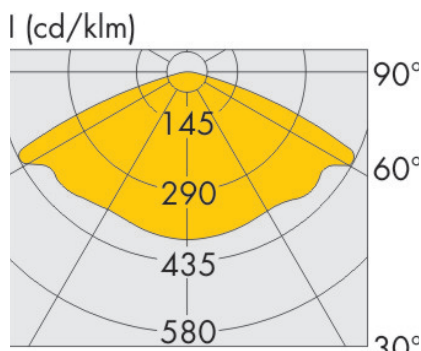

TimberLab STRADA

Lichtdata op aanvraag beschikbaar

Zowel in functionaliteit als design uniek in zijn soort. De STRADA is gemaakt van massief ACCOYA hout welke hoogwaardig gelamineerd is opgebouwd. Door de lagen op elkaar te lijmen in een radius ontstaat een elegante gekromde lantaarn. Ideaal geschikt voor de buitenruimte waar eisen worden gesteld aan duurzaamheid, design en natuurlijke uitstraling. Lichtdata is via de website aan te vragen of te downloaden.

TimberLab STRADA specificaties

06/02/17 TimberLab STRADA, Wijzigingen voorbehouden, TimberLab

Artikelnummer	EAN Nummer	Afmetingen	Ingraaf diepte	Lightpunt hoogte	Gewicht	IP klasse	Spanning	Vermogen	Lumen output	Kleurtemperatuur	Stralingshoek	Verwachte levensduur led	Materiaal	Opmerkingen
		mm	mm	mm	kg		VAC	W	lm	K	°	h		
600701	8718969331593	195x905x4.550	1.000	3.350	75	55	230	18	2.150	3.000	30x120	50.000	ACCOYA	Optie A
600702	8718969331609	195x905x4.550	1.000	3.350	75	55	230	18	2.300	4.000	30x120	50.000	ACCOYA	Optie A
600703	8718969331616	195x905x4.550	1.000	3.350	75	55	230	18	2.350	5.000	30x120	50.000	ACCOYA	Optie A
600704	8718969331623	195x905x5.750	1.200	4.350	90	55	230	18	2.150	3.000	30x120	50.000	ACCOYA	Optie B, incl. paalhouder geleverd
600705	8718969331630	195x905x5.750	1.200	4.350	90	55	230	18	2.300	4.000	30x120	50.000	ACCOYA	Optie B, incl. paalhouder geleverd
600706	8718969331647	195x905x5.750	1.200	4.350	90	55	230	18	2.350	5.000	30x120	50.000	ACCOYA	Optie B, incl. paalhouder geleverd