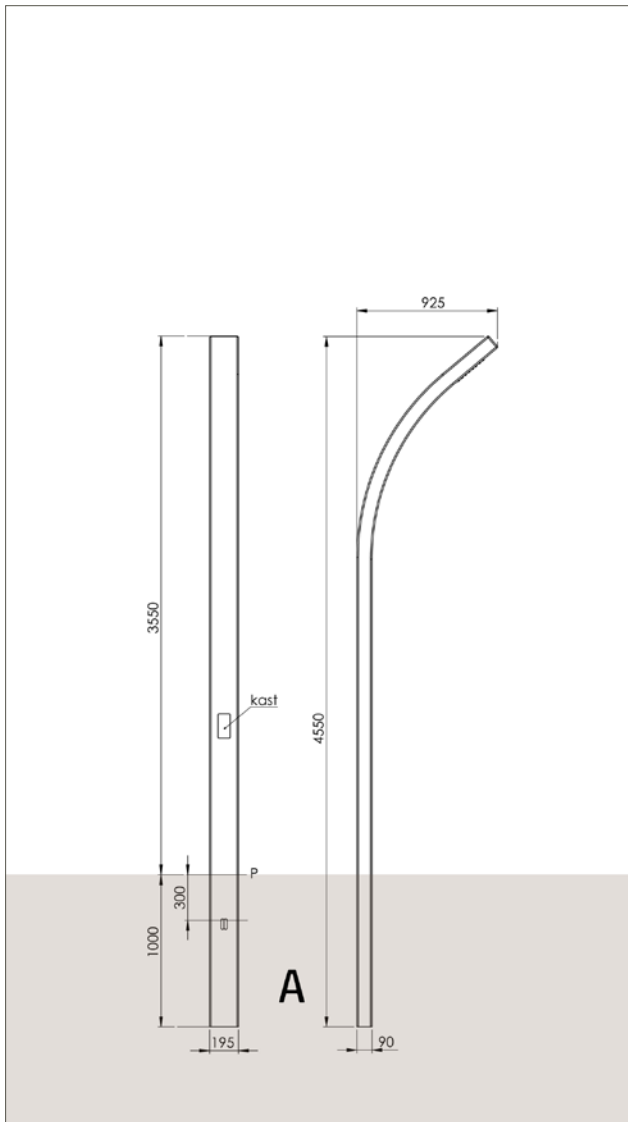

TimberLab STRADA

Lichtdata op aanvraag beschikbaar

Zowel in functionaliteit als design uniek in zijn soort. De STRADA is gemaakt van massief ACCOYA hout welke hoogwaardig gelamineerd is opgebouwd. Door de lagen op elkaar te lijmen in een radius ontstaat een elegante gekromde lantaarn. Ideaal geschikt voor de buitenruimte waar eisen worden gesteld aan duurzaamheid, design en natuurlijke uitstraling. Lichtdata is via de website aan te vragen of te downloaden.

TimberLab STRADA specificaties

06/02/17 TimberLab STRADA, Wijzigingen voorbehouden, TimberLab

Artikelnummer	EAN Nummer	Afmetingen	Ingraaf diepte	Lightpunt hoogte	Gewicht	IP klasse	Spanning	Vermogen	Lumen output	Kleurtemperatuur	Stralingshoek	Verwachte levensduur led	Materiaal	Opmerkingen
		mm	mm	mm	kg		VAC	W	lm	K	°	h		
600701	8718969331593	195x905x4.550	1.000	3.350	75	55	230	18	2.150	3.000	30x120	50.000	ACCOYA	Optie A
600702	8718969331609	195x905x4.550	1.000	3.350	75	55	230	18	2.300	4.000	30x120	50.000	ACCOYA	Optie A
600703	8718969331616	195x905x4.550	1.000	3.350	75	55	230	18	2.350	5.000	30x120	50.000	ACCOYA	Optie A
600704	8718969331623	195x905x5.750	1.200	4.350	90	55	230	18	2.150	3.000	30x120	50.000	ACCOYA	Optie B, incl. paalhouder geleverd
600705	8718969331630	195x905x5.750	1.200	4.350	90	55	230	18	2.300	4.000	30x120	50.000	ACCOYA	Optie B, incl. paalhouder geleverd
600706	8718969331647	195x905x5.750	1.200	4.350	90	55	230	18	2.350	5.000	30x120	50.000	ACCOYA	Optie B, incl. paalhouder geleverd