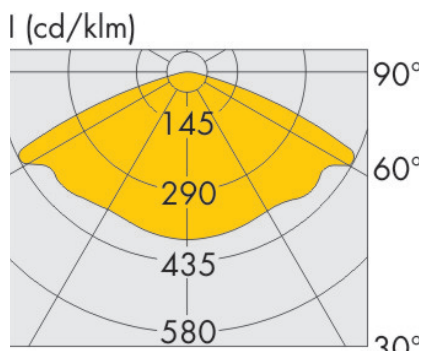

Lichtdata op aanvraag beschikbaar

Zowel in functionaliteit als vormgeving uniek in zijn soort. De STRATO is gemaakt van massief lariks of eikenhout en geeft iedere weg een mooie, rustieke uitstraling. Zowel voor de particuliere oprit als voor de entree van bijvoorbeeld een camping of vakantiepark. Wordt ook veel toegepast op parkeerplaatsen. Neem contact met ons op als je de lichtdata files wilt inzien.

Voordelen

- Natuurlijke uitstraling
- Door natuurlijke vergrijzing overdag onopvallend
- Eenvoudig aan te sluiten

Kenmerken

- Houtsoort: Lariks, Eiken of andere houtsoorten op aanvraag
- Verkrijgbaar in 3.000, 4.000 en 5.000K
- Standaard geleverd met 1,0mtr kabel optioneel zonder kabel
- Afwijkende maatvoering mogelijk

Toepassing

- Parkeerplaatsen
- Campings
- Tuinen
- Parken
- Etc

Variaties (op aanvraag)

- Tweezijdige led
- Met wandcontactdoos
- Afwijkende hoogte
- Zonder kabel, met 32mm boring voor doorlussen 2x grondkabel

Accessoires

- Paalhouder met of zonder flens voor bovengrondse montage