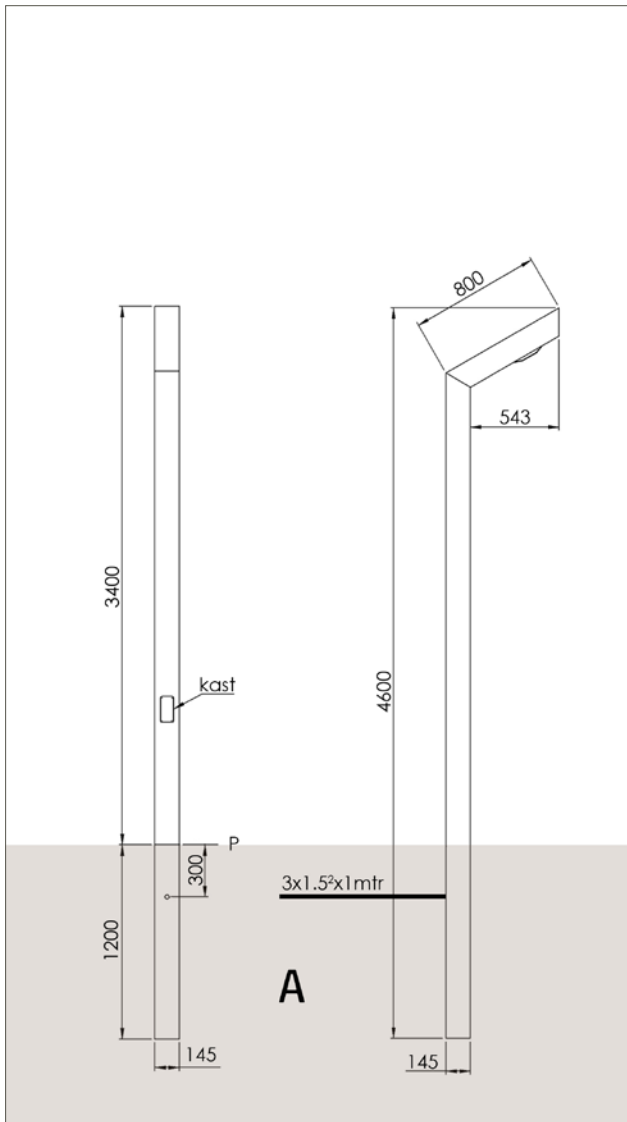

#### Variaties (op aanvraag)

- Tweezijdige led
- Met wandcontactdoos
- Afwijkende hoogte
- Zonder kabel, met 32mm boring voor doorlussen 2x grondkabel

# TimberLab STRATO specificaties

06/02/17 TimberLab STRATO, Wijzigingen voorbehouden, TimberLab

Artikelnummer	EAN Nummer	Afmetingen	Ingraaf diepte	Lightpunt hoogte	Gewicht	IP klasse	Spanning	Vermogen	Lumen output	Kleurtemperatuur	Stralingshoek	Verwachte levensduur led	Materiaal	Opmerkingen
		mm	mm	mm	kg		VAC	W	lm	K	°	h		
600004	8718969330022	145x145x4.600	1.200	3.300	56	55	230	18	2.150	3.000	30x120	50.000	lariks	Optie A
600003	8718969330015	145x145x4.600	1.200	3.300	56	55	230	18	2.300	4.000	30x120	50.000	lariks	Optie A
600002	8718969330008	145x145x4.600	1.200	3.300	56	55	230	18	2.350	5.000	30x120	50.000	lariks	Optie A
600007	8718969330053	145x145x5.800	1.200	4.500	76	55	230	18	2.150	3.000	30x120	50.000	lariks	Optie B, incl. paalhouder geleverd
600006	8718969330046	145x145x5.800	1.200	4.500	76	55	230	18	2.300	4.000	30x120	50.000	lariks	Optie B, incl. paalhouder geleverd
600005	8718969330039	145x145x5.800	1.200	4.500	76	55	230	18	2.350	5.000	30x120	50.000	lariks	Optie B, incl. paalhouder geleverd