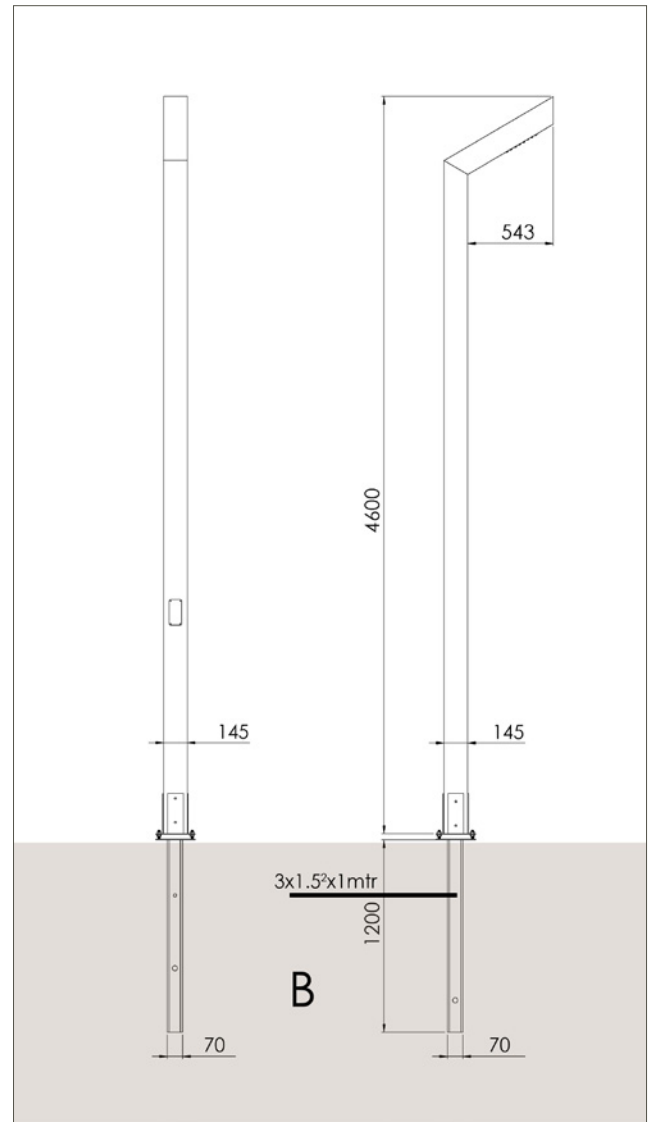

#### Variaties (op aanvraag)

- Tweezijdige led
- Met wandcontactdoos
- Afwijkende hoogte
- Zonder kabel, met 32mm boring voor doorlussen 2x grondkabel

# TimberLab STRATO specificaties

06/02/17 TimberLab STRATO, Wijzigingen voorbehouden, TimberLab

Artikelnummer	EAN Nummer	Afmetingen	Ingraaf diepte	Lightpunt hoogte	Gewicht	IP klasse	Spanning	Vermogen	Lumen output	Kleurtemperatuur	Stralingshoek	Verwachte levensduur led	Materiaal	Opmerkingen
		mm	mm	mm	kg		VAC	W	lm	K	°	h		
600004	8718969330022	145x145x4.600	1.200	3.300	56	55	230	18	2.150	3.000	30x120	50.000	lariks	Optie A
600003	8718969330015	145x145x4.600	1.200	3.300	56	55	230	18	2.300	4.000	30x120	50.000	lariks	Optie A
600002	8718969330008	145x145x4.600	1.200	3.300	56	55	230	18	2.350	5.000	30x120	50.000	lariks	Optie A
600007	8718969330053	145x145x5.800	1.200	4.500	76	55	230	18	2.150	3.000	30x120	50.000	lariks	Optie B, incl. paalhouder geleverd
600006	8718969330046	145x145x5.800	1.200	4.500	76	55	230	18	2.300	4.000	30x120	50.000	lariks	Optie B, incl. paalhouder geleverd
600005	8718969330039	145x145x5.800	1.200	4.500	76	55	230	18	2.350	5.000	30x120	50.000	lariks	Optie B, incl. paalhouder geleverd