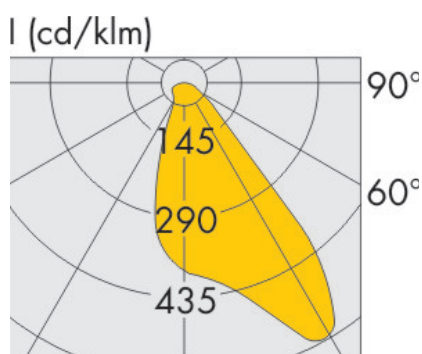

Lichtdata op aanvraag beschikbaar

Zowel in functionaliteit als vormgeving uniek in zijn soort. De STRATO is gemaakt van massief lariks of eikenhout en geeft iedere weg een mooie, rustieke uitstraling. Zowel voor de particuliere oprit als voor de entree van bijvoorbeeld een camping of vakantiepark. Wordt ook veel toegepast op parkeerplaatsen. Neem contact met ons op als je de lichtdata files wilt inzien.

Voordelen

- Natuurlijke uitstraling
- Door natuurlijke vergrijzing overdag onopvallend
- Eenvoudig aan te sluiten

Kenmerken

- Houtsoort: Lariks, Eiken of andere houtsoorten op aanvraag
- Verkrijgbaar in 3.000, 4.000 en 5.000K
- Standaard geleverd met 1,0mtr kabel optioneel zonder kabel
- Afwijkende maatvoering mogelijk

Toepassing

- Parkeerplaatsen
- Campings
- Tuinen
- Parken
- Etc

Variaties (op aanvraag)

- Tweezijdige led
- Met wandcontactdoos
- Afwijkende hoogte
- Zonder kabel, met 32mm boring voor doorlussen 2x grondkabel

Accessoires

- Paalhouder met of zonder flens voor bovengrondse montage