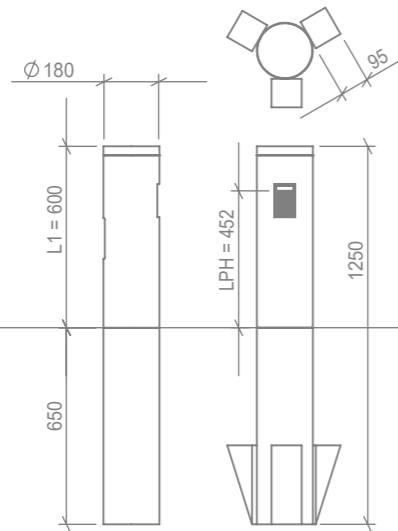

## SPECIFICATIES

- **IP klasse:** IP54
- **Vermogen per ledmodule:** 1 Watt max.
- **Kleur armatuur:** Grijs RAL 7016
- **Lumen output per ledmodule:** Lumen output varieert afhankelijk van jaargetijde en weertype.
- **Stralingshoek:** De ledmodule heeft een stralingshoek van 155x65 graden.
- **Levensduur:** Iedere houtsoort heeft zijn eigen duurzaamheidsklasse. Meer informatie hierover is te vinden onder "Houtsoorten" & "Duurzaamheid". De ledmodule heeft een verwachte levensduur van >100.000 uur.
- **Lichtdata:** Lichtdata beschikbaar op aanvraag.

L = Lengte

|          | gewicht | CO2 opslag |
|----------|---------|------------|
| Kastanje | 20 kg   | 32 kg      |