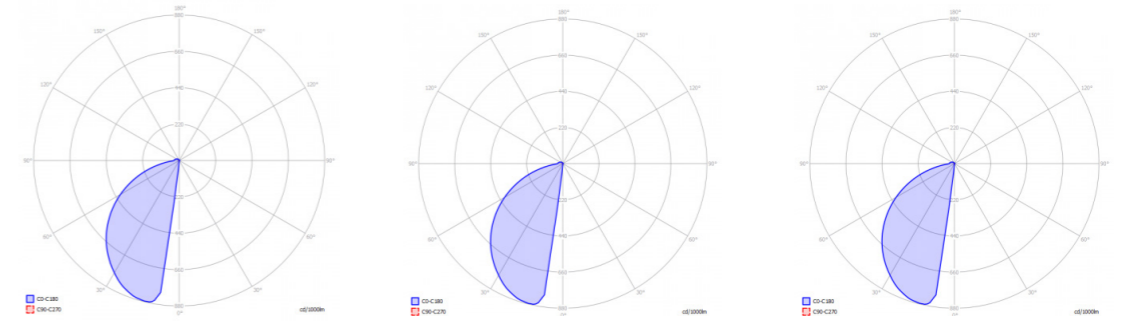

LEDMODULES

TBL wall module 2.700K

TBL wall module 4.000K

TBL wall module AMBER 593 nm

	TBL wall module 2.700K	TBL wall module 4.000K	TBL wall module AMBER 593 nm
Spanning (optie)	230 VAC 12-24VAC/DC	230 VAC 12-24VAC/DC	230 VAC 12-24VAC/DC
Vermogen	1W	1W	1W
Power factor	0.39*	0.39*	0.37*
Lumen output	20 lm	29 lm	10 lm
Efficiëntie	20 lm/W*	29 lm/W*	10 lm/W*
Lichtkleur	Warm Wit 2700K 2683K*	Natuurlijk Wit 4000K 3981K*	AMBER x=0.5853 y=0.4043*
CRI	84*	72*	n.v.t.
Dimbaar	op aanvraag	op aanvraag	op aanvraag
Label	B	B	B
Bescherming	IP 54	IP 54	IP 54
Stralingshoek	105x50*	105x50*	105x50*
Aantal LEDs per module	2	2	2
Bedrijfs temperatuur	-20...+50°C	-20...+50°C	-20...+50°C
Verwachte levensduur	100.000 uur	100.000 uur	100.000 uur

* Gemeten waarden

Alleen producten welke zijn aangegeven met de FSC® claim zijn FSC gecertificeerd en worden geleverd met ons certificaat NC-COC-029615-KE. Alleen producten welke zijn aangegeven met de PEFC™ claim zijn 100% PEFC gecertificeerd en worden geleverd met ons certificaat NC-PEFC/COC-029615-FJ.