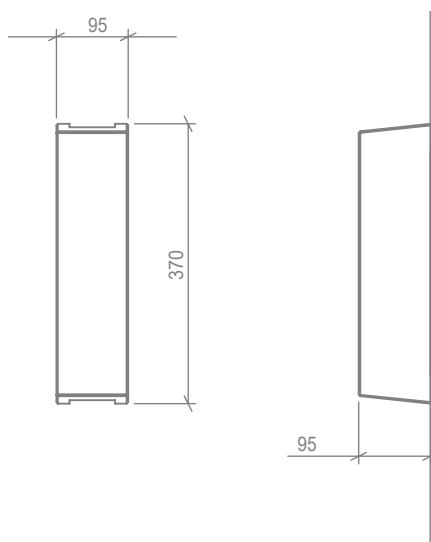

SPECIFICATIES

- **Dikte:** 100mm
- **IP klasse:** IP54
- **Spanning:** 230 Volt
- **Vermogen :** 2.4 / 3.6Watt (1 / 2 x led)
- **Lumen output per ledmodule:** 2.700K = 120 lm
  4.000K = 150 lm
  amber = 82 lm
- **Stralingshoek:** De ledmodule heeft een stralingshoek van 120 graden.
- **Levensduur:** Iedere houtsoort heeft zijn eigen duurzaamheidsklasse. Meer informatie hierover is te vinden onder "Houtsoorten" & "Duurzaamheid". De ledmodule heeft een verwachte levensduur van 100.000 uur.
- **Lichtdata:** Lichtdata beschikbaar op aanvraag.

OPTIES

- **Houtsoort:** Lariks/Douglas, eiken, rustiek kastanje of Accoya
- **Keurmerk:** FSC of PEFC
- **Lichtkleur:** Verkrijgbaar in 2.700, 4.000K en amber (593nm).
- **Aantal ledmodules:** Licht naar boven, licht naar beneden of beide.
- **Variaties :** Bij Timberlab wordt ieder armatuur zorgvuldig voor u geproduceerd. Naast de standaard opties denken wij graag mee in variaties voor uw toepassing. Denk hierbij aan een ingefreesd huisnummer.

	gewicht	CO2 opslag
Lariks/Douglas	5 kg	8 kg
Kastanje	5 kg	8 kg
Eiken	6 kg	10 kg
Accoya	5 kg	7kg

Alleen producten welke zijn aangegeven met de FSC® claim zijn FSC gecertificeerd en worden geleverd met ons certificaat NC-COC-029615-KE. Alleen producten welke zijn aangegeven met de PEFC™ claim zijn 100% PEFC gecertificeerd en worden geleverd met ons certificaat NC-PEFC/COC-029615-FJ.